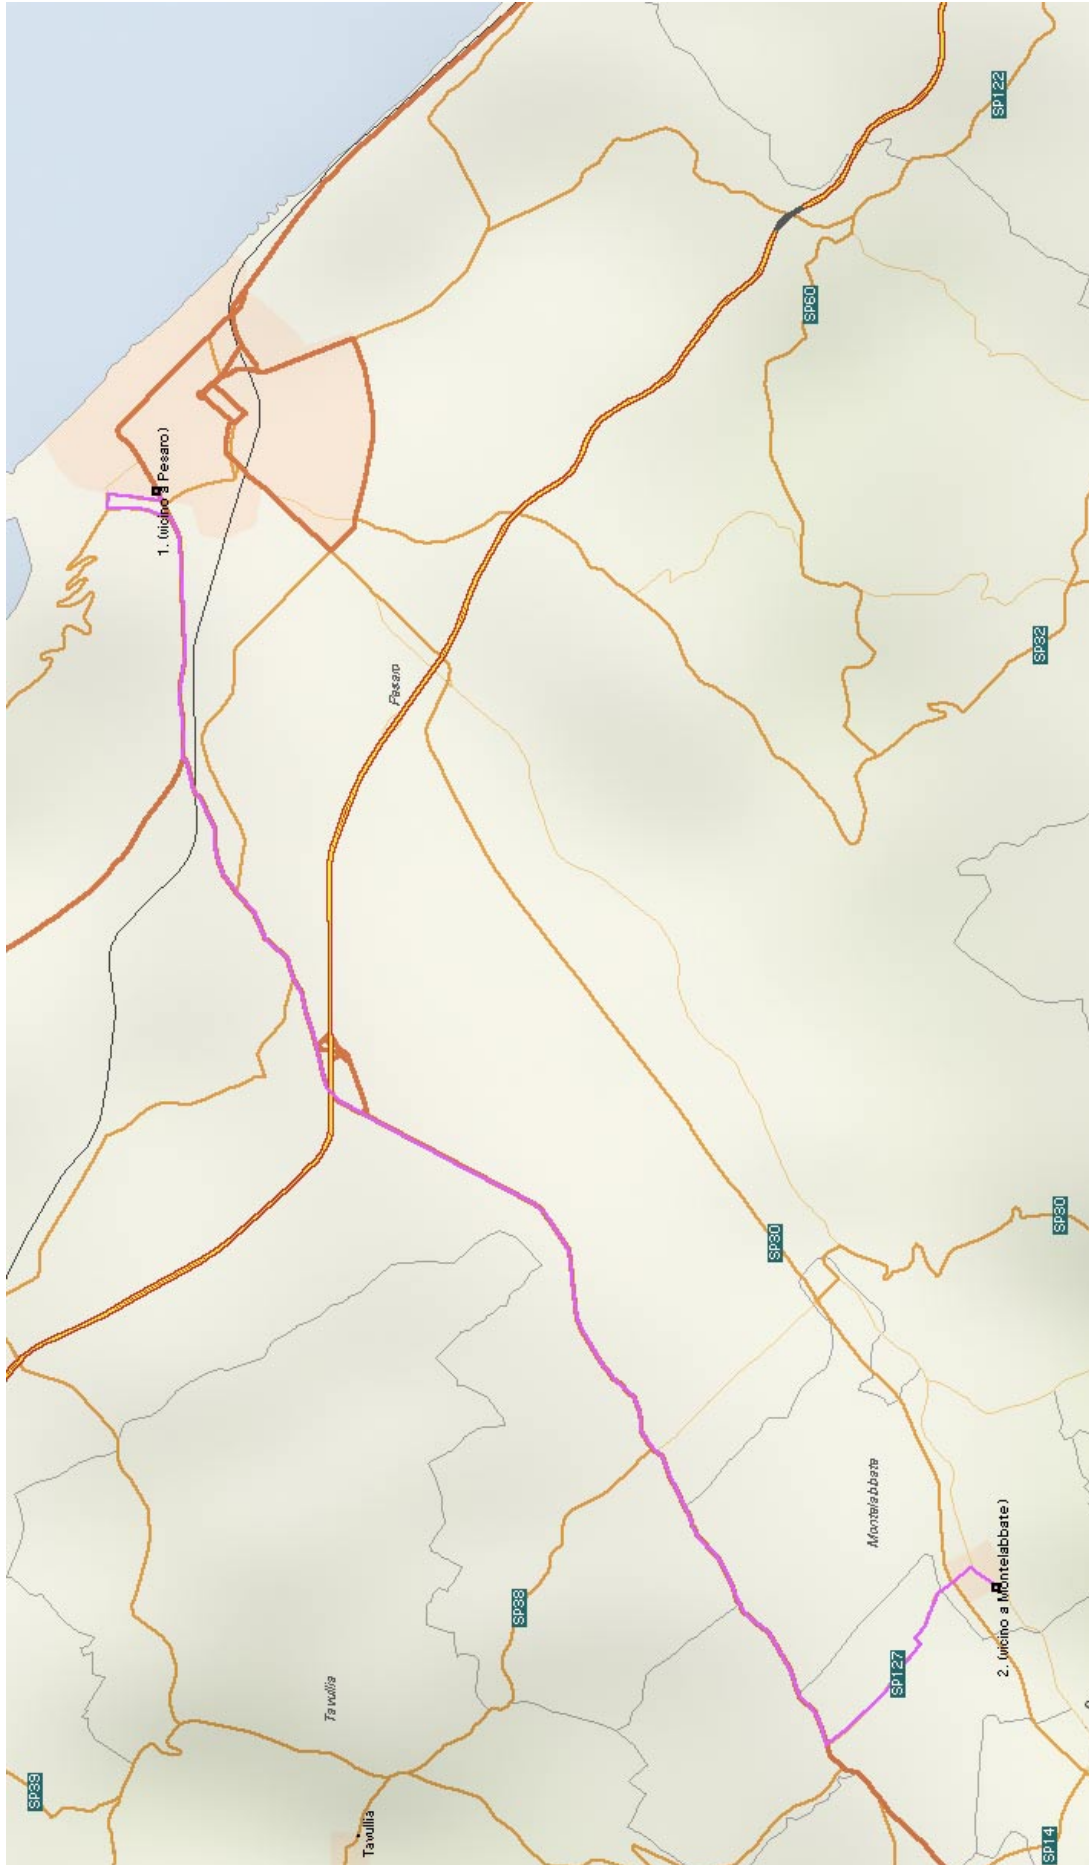

MONTELABBATE

Villa Torraccia - strada Torraccia, 3 - 61100 Pesaro - Italia - 0721.21852
www.villatorraccia.it - email:info@villatorraccia.it