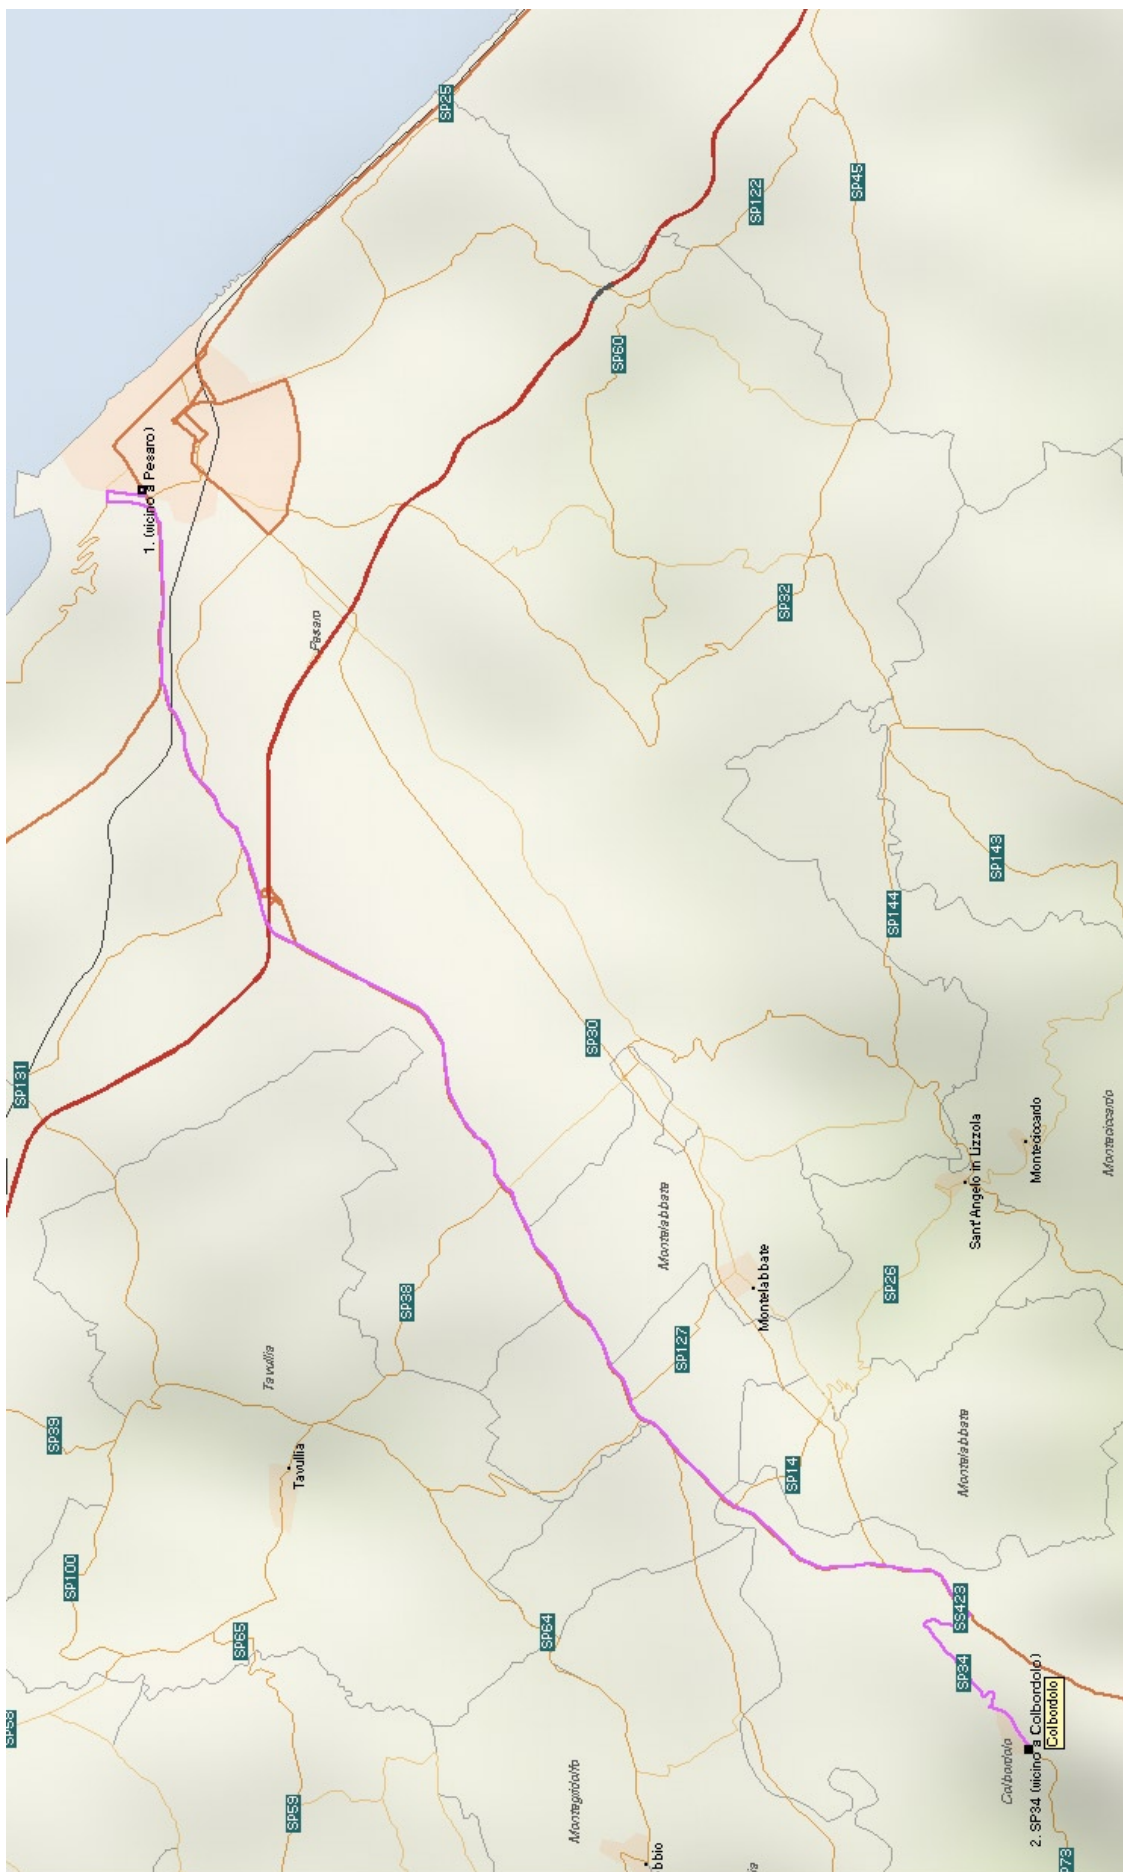

COLBORDOLO

Villa Torraccia - strada Torraccia, 3 - 61100 Pesaro - Italia - 0721.21852

www.villatorraccia.it - email: info@villatorraccia.it

Luoghi religiosi

Chiesa di San Gaudenzio Martire p.zza centrale,
località Montefabbri - tel. 0721/495144

Sagre, Feste, Folklore

12/4 Sagra della crescita di Pasqua e del vino
degustazione di vino e caratteristici cibi pasquali
con intrattenimento musicale

Luogo e data: Colbordolo, Loc. Talacchio: 12 Apr
2004 (15.00)