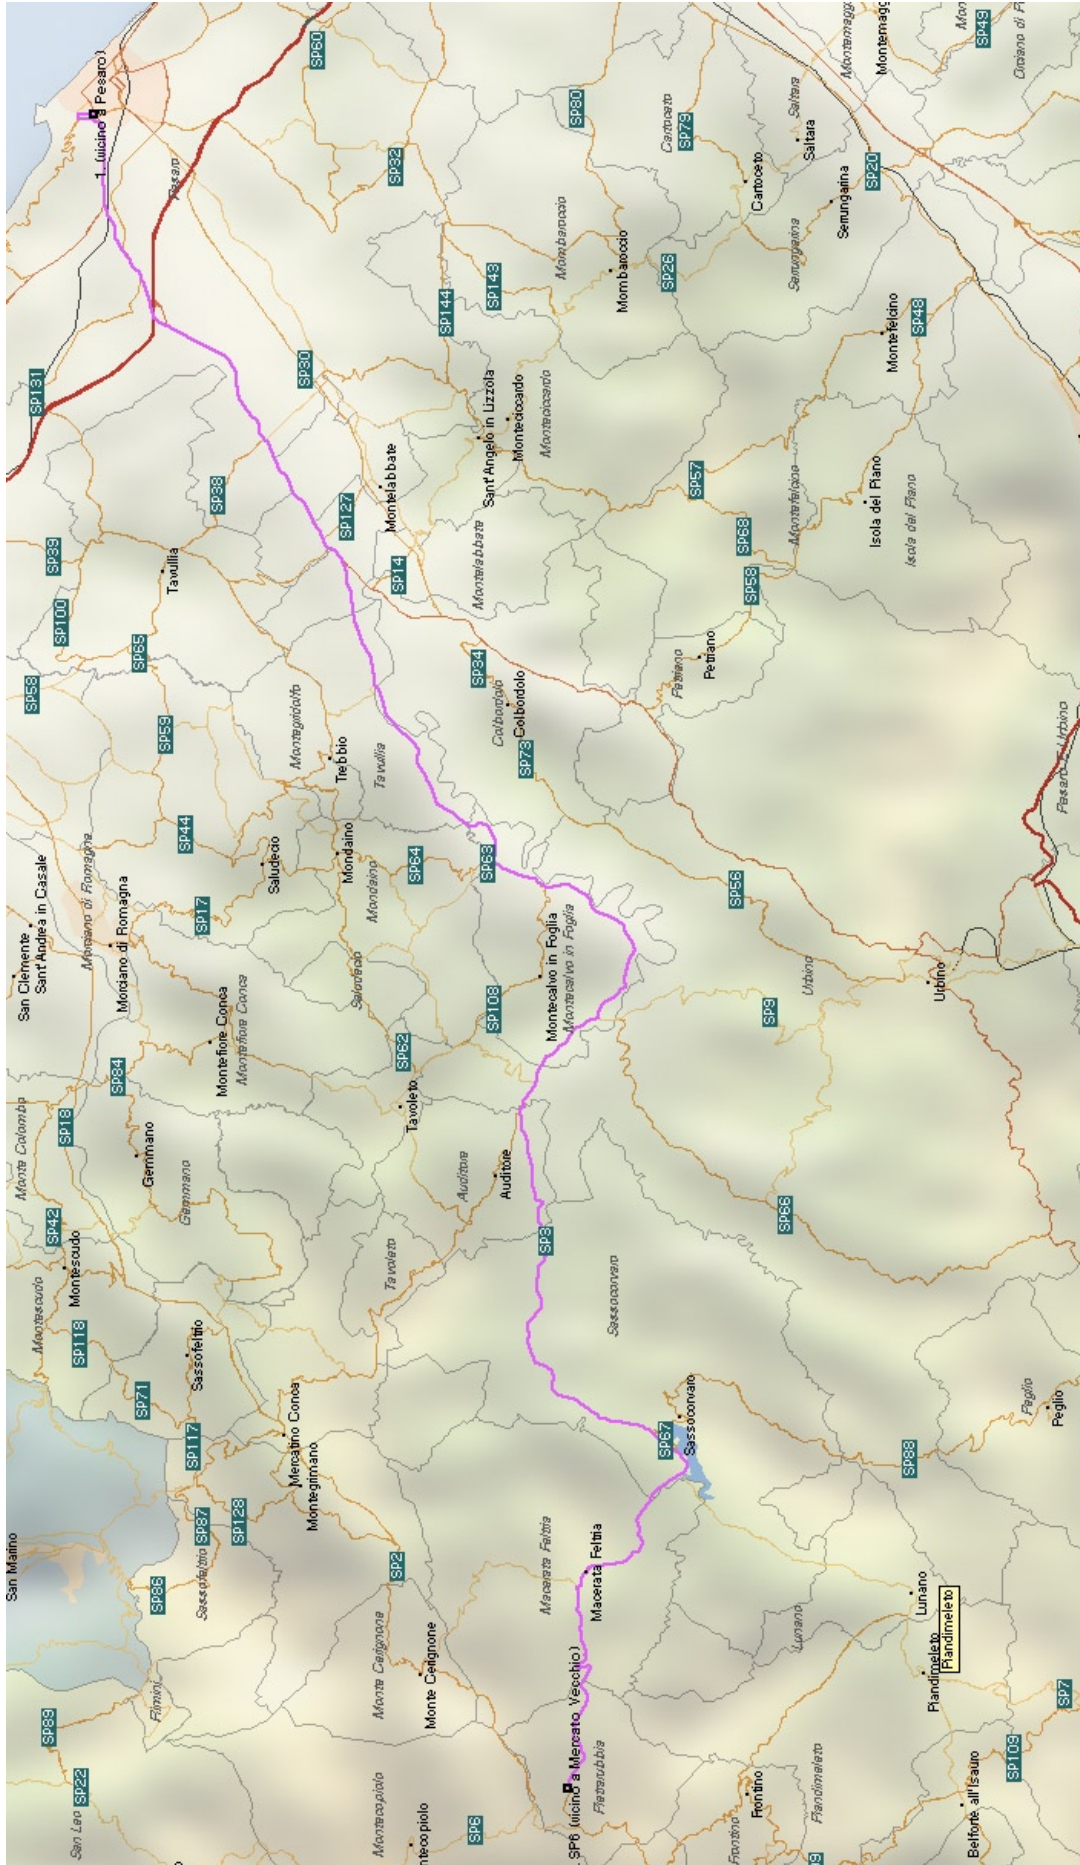

PIETRARUBBIA

Villa Torraccia - strada Torraccia, 3 - 61100 Pesaro - Italia - 0721.21852

www.villatorraccia.it - email: info@villatorraccia.it

Luoghi religiosi

Chiesa di San Silvestro tel. 0722/75110
Complesso Monumentale di Sant'Arduino
località Sant'Arduino - tel. 0722/75110
Convento d Ponte Cappuccini Via Ca'
Baldisserra, località Ponte Cappuccini - tel. 0722/
75103 Convento Padri Cappuccini

Siti Archeologici

Torre di Petra Rubea e siti archeologici località
Piatrarubbia castello - tel. 0722/75110

Rocche e Castelli

Torre di Petra Rubea e siti archeologici
località Piatrarubbia castello - tel. 0722/
75110

Altri Luoghi

Terme

Sagre, Feste, Folklore

1/8 Gustantico
giochi, stand gastronomici e ballo serale presso il
parco San Silvestro
Luogo e data: Pietrarubbia, Ponte Cappuccini: 1
Ago 2004 (15.00)
Info: Comune di Pietrarubbia tel. 0722.75110, fax
0722.75240
22/8 Festa del lago Conte
giochi, gastronomia, ballo e spettacolo pirotecnico
Luogo e data: Pietrarubbia, loc. Lago del Conte: 22
Ago 2004 (15.00)
Info: Comune di Pietrarubbia tel. 0722.75110

Other Places

Thermal baths

Festival, Festivities & Folklore

1/8 Age-Taste
Play, gastronomical stands and evening dance
near the park San Silvestro
Place and date: Pietrarubbia, Ponte Cappuccini: 1
Ago 2004 (15.00)
Info: Comune di Pietrarubbia ph. 0722.75110, fax
0722.75240
22/8 Festivity of the Lake Conte
Play, gastronomic, dance and show pyrotechnician
Place and date: Pietrarubbia, loc. Lago del Conte:
22 Ago 2004 (15.00)
Info: Comune di Pietrarubbia ph. 0722.75110