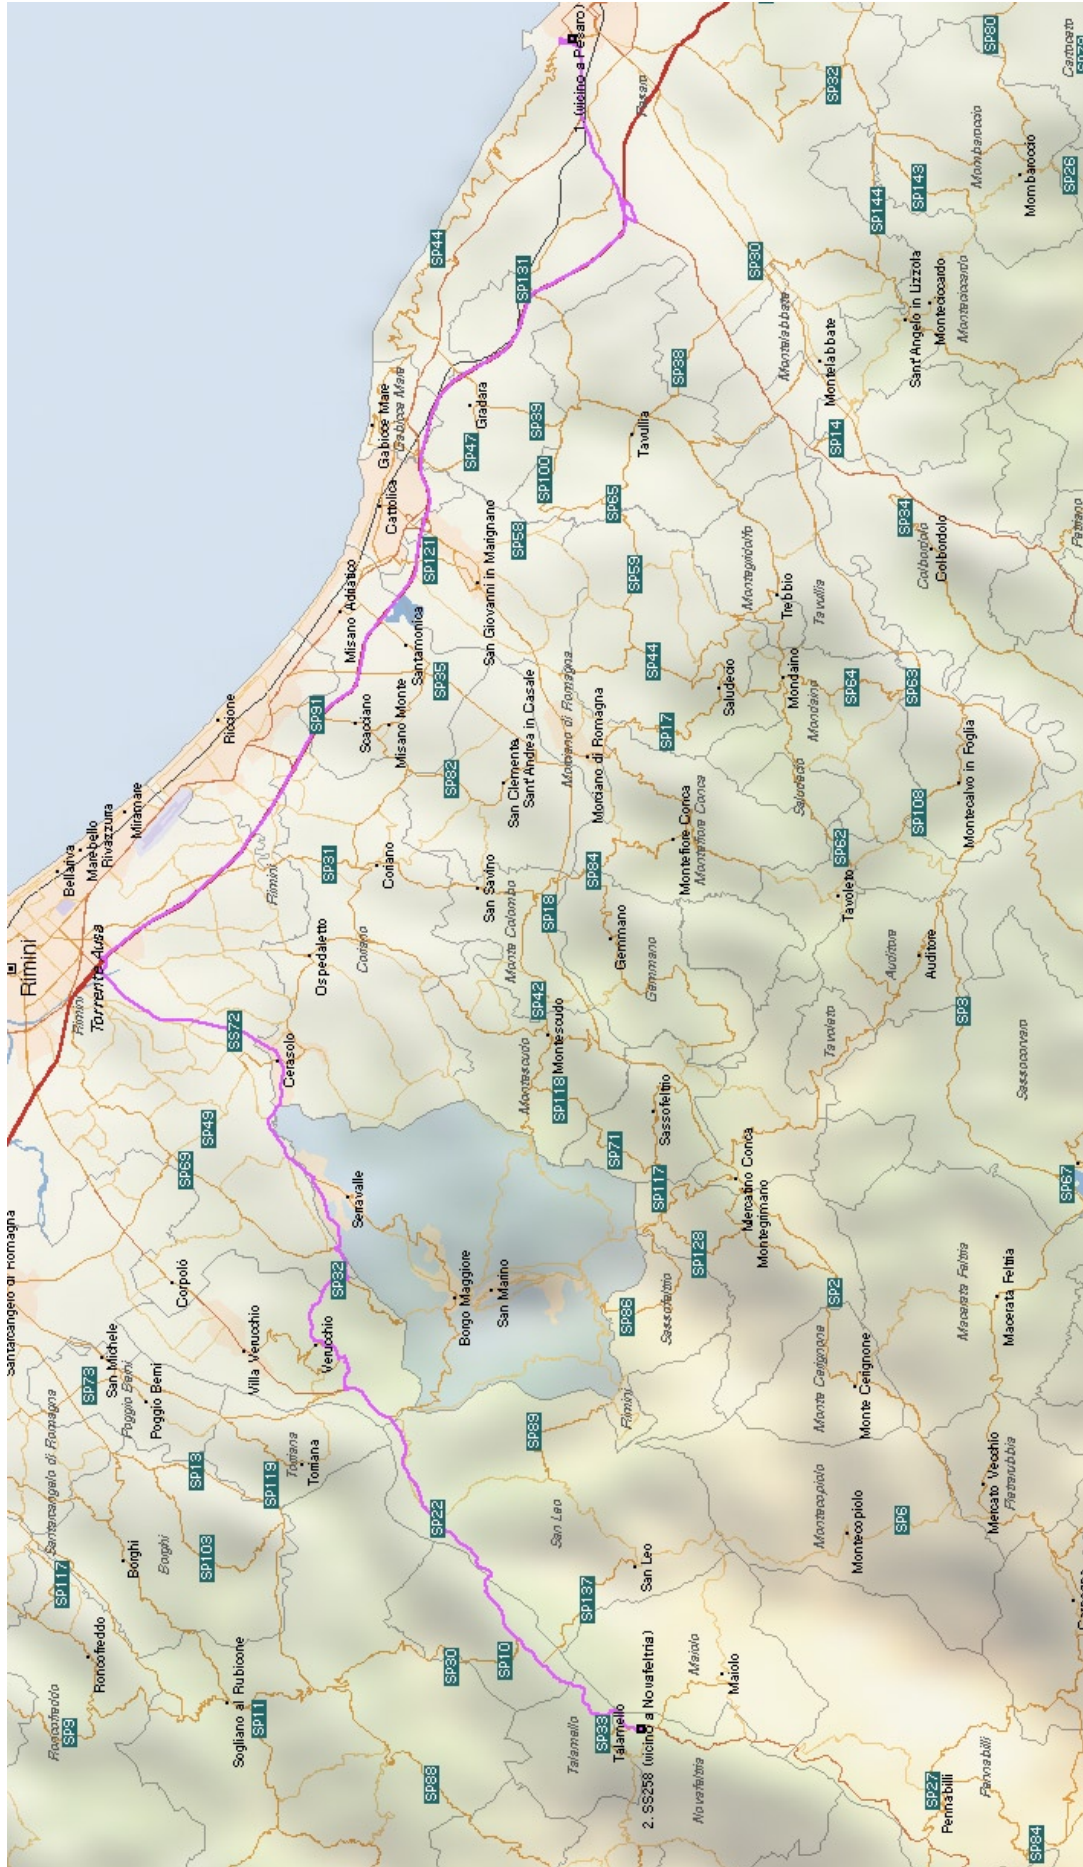

NOVAFELTRIA

Villa Torraccia - strada Torraccia, 3 - 61100 Pesaro - Italia - 0721.21852

www.villatorraccia.it - email: info@villatorraccia.it